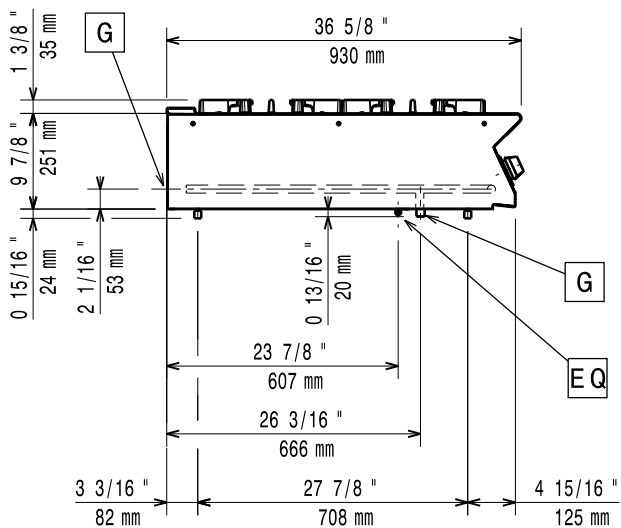

Topp

Sida

G = Gasanslutning