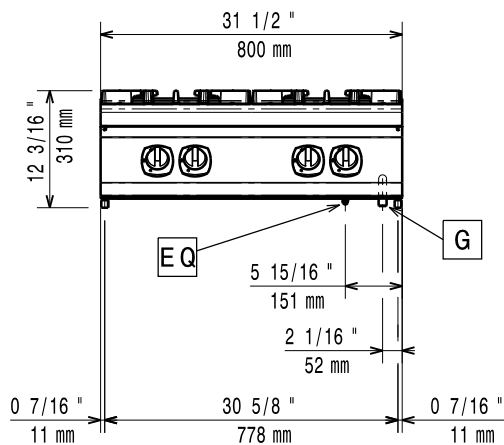

Front

G = Gasanslutning

Gas

Gas, effekt:	391194 (E9GCTH4COM)	40 kW
Standardgasleverans		Natural Gas
Gastyp alternativ:		LPG;Town Gas
Gasintag:		1/2"
Natural gas - Pressure:		7" w.c. (17.4 mbar)

Viktig information

Effekt främre brännare:	7.5 - 7.5 kW
Effekt bakre brännare	7.5 - 7.5 kW
Bakre brännare mått - mm	Ø 100 Ø 100
Främre brännare mått - mm	Ø 100 Ø 100
Nettovikt:	45 kg
Fraktvikt:	56 kg
Frakthöjd:	520 mm
Fraktbredd:	1020 mm
Fraktdjup:	860 mm
Fraktvolym:	0.46 m³

If appliance is set up or next to or against temperature sensitive furniture or similar, a safety gap of approximately 150 mm should be maintained or some form of heat insulation fitted.

[NOT TRANSLATED]

N9CT